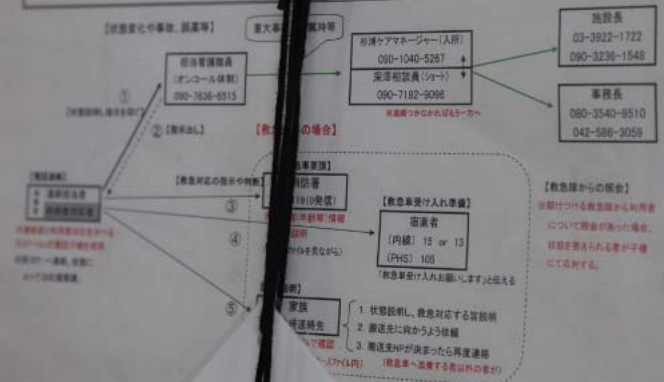

災害発生時等関係機関一覧表

関係機関	電話番号
1 消防署(緊急時)	119
2 災害用伝言ダイヤル	171
3 消防署(石神井消防署)	3995-0119
4 消防署(大泉学園消防署)	3978-0119
5 練馬区保健所	3996-0634
6 練馬区役所	3993-1111
7 大泉総合福祉事務所	5905-5271
8 石神井警察署	3904-0110
9 東京電力	0120-995-006
10 東京ガス	0570-00211
11 東京都水道局	3995-5311
12 東京都庁	5321-1111

KMK 3-01236
キュービクルメテ協会
緊急センター
0120-498-990

避難利用者緊急時連絡網(急変や)

火災通報停止装置連動スイッチ

○作業、荷物搬入、工事等で天井の感知器が
作動しそうな場合は、停止する。

○完了したら必ずスイッチを復旧する。

各種設備故障時等緊急連絡先

1 エレベーター	朝日ビルシステム	成増サービスセンター	03-5997-5900
火災報知設備	朝日ビルシステム	成増サービスセンター	03-5997-5900
2 ダムウェーター	サイタ工業㈱		03-3576-0003
3 自動ドア	帝國オートドアシステム	東京サービスセンター	03-5711-2613
4 給湯機	ノーリツNTSコールセンター		03-5911-026
	湘ユアテック	練馬サービスセンター	03-3990-5471
5 ガス関係	東京ガス㈱		03-3990-5471
6 電氣(動力・電灯)	東京電力㈱		0120-954-906
	キュービクルメテ協会		03-5730-113
	キュービクルメテ協会	緊急センター	0120-498-990
7 照明	湘中電工		03-5324-5213
電氣配	湘中電工		03-5324-5213
8 スプリンクラー	大成消防㈱		03-5742-7316
水道関係	大成消防㈱		03-5742-7316
9 業務用洗濯機	日本アサヒ機械販売㈱		03-3433-8000
業務用乾燥機	日本アサヒ機械販売㈱		03-3433-8000
10 家庭用洗濯機	日立コンシューママーケティング	西東京サービス	03-3997-6322
11 特殊リフト関係	エーシー技研㈱	東京営業所	03-3822-8011
12 ベルト	ハラテクノ㈱		0120-548-639
13 複写機・コピー	キャノンシステムアンドサポート	東京営業所	03-5984-6201
14 ビン	アイホン㈱	練馬特設営業部	03-5684-3413
15 防音機	株マルゼン	西東京サービス	0422-21-2271
16 コピーメーカー	やまと		03-3545-5211
17 自動販売機	伊藤園	練馬支店	03-5393-5211
18 パソコン	湘PBS		03-5474-3273
パソコンソフト	NE ネットウェア㈱		0800-100-9595